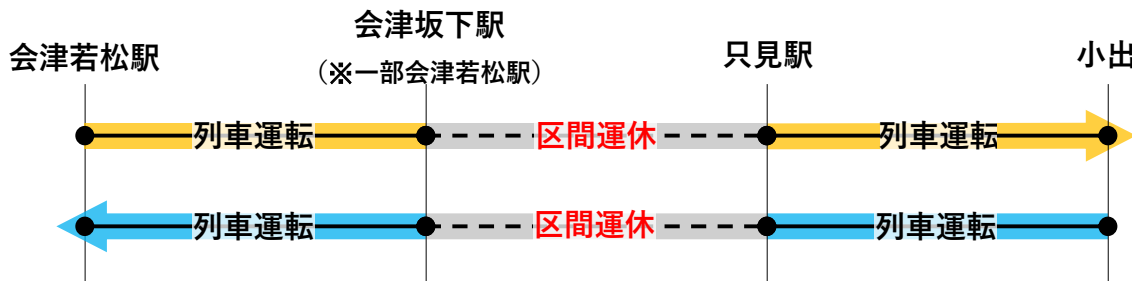

### 1 工事の概要について

- (1) 只見線 会津坂下駅～只見駅間でトンネルの「設備補修工事」を実施します。
- (2) 工事は12月中の5日間実施します。
- (3) 工事の実施に伴い、期間中の列車が終日区間運休となります。

### 2 工事日程等について

- (1) 実施時期：2023年12月4日（月）～12月8日（金）の5日間

運休カレンダー	12月							1月							2月																
	日	月	火	水	木	金	土	日	月	火	水	木	金	土	日	月	火	水	木	金	土	日									
2023年12月 (5日間運休)	1	2	3	4	5	6	7	8	9	10	11	12	13	14	15	16	17	18	19	20	21	22	23	24	25	26	27	28	29	30	31

- (2) 運休区間について

会津坂下駅～只見駅間で列車を終日運休します。

※会津若松駅（17:00 発） - 小出行の列車は、会津若松駅～只見駅間で運休となります。

- (3) 代行バス輸送について

工事の実施に伴い、会津坂下駅～只見駅間にて代行バス輸送を実施します。

代行バス時刻は別紙をご確認ください。

只見線代行バス時刻（2023年12月4日～8日）

下り